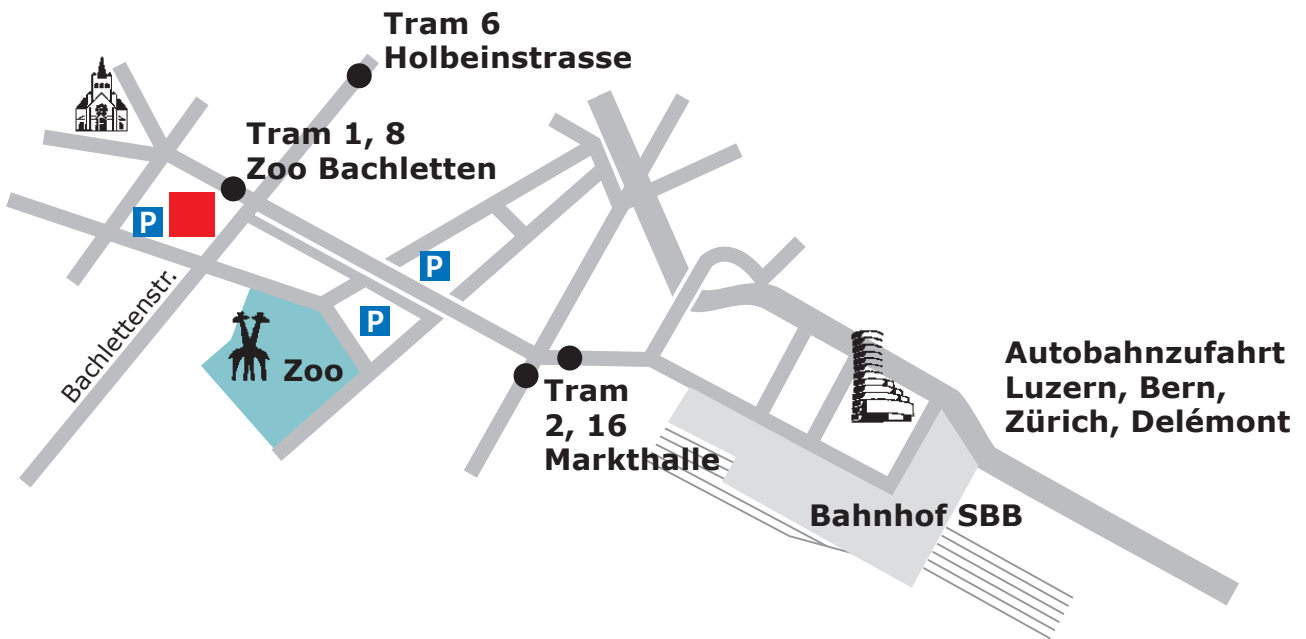

Wegbeschreibung WKB Geschäftsstelle und Sekretariat

Geschäftsstelle und Sekretariat

Bachlettenstrasse 12, 4054 Basel
Telefon 061 271 51 22, Fax 061 271 51 23

Mit den öffentlichen Verkehrsmitteln

Tram Linien 1 und 8 bis Haltestelle Zoo Bachletten (2 Minuten zu Fuss)
Tram Linien 6 bis Haltestelle Holbeinstrasse (5 Minuten zu Fuss)
Tram Linien 2 und 16 bis Haltestelle Markthalle (5 Minuten zu Fuss)

Mit dem Privatfahrzeug

2 Behindertenparkplätze vor der Geschäftsstelle
2 Behindertenparkplätze beim Rialto an der Birsigstrasse 45
Öffentliche Parkplätze beim Zoo (5 Minuten zu Fuss)